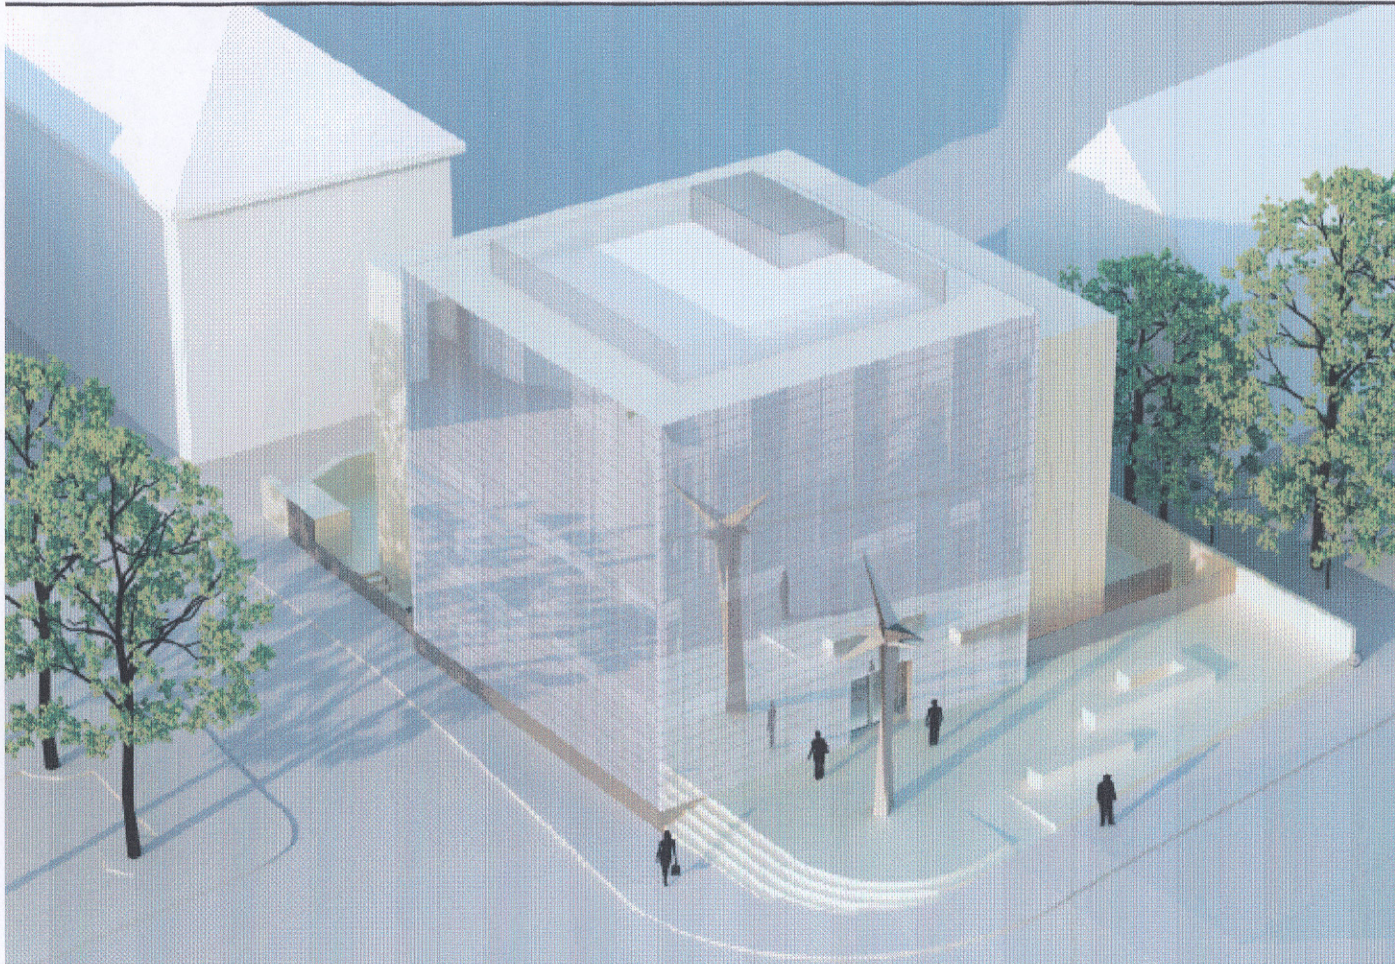

# Hier entsteht ein Bürogebäude mit Veranstaltungssaal und Ausstellungsflächen

**Bauherr:** Schader Stiftung  
Karlstraße 85  
64285 Darmstadt  
Tel.: 06151 - 1759 -0  
Fax: 06151 - 175925

**Architektur +  
Bauleitung:** Kramm & Strigl  
Bad-Nauheimer-Straße 11  
64289 Darmstadt  
Tel.: 06151 - 9752 -0  
Fax: 06151 - 9752 -80